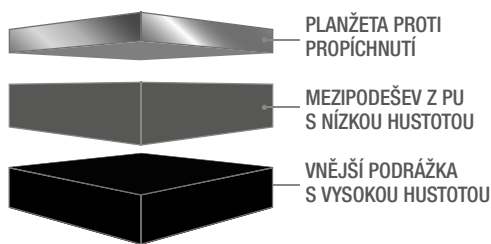

TECHNOLOGIE MILWAUKEE®

BĚŽNÁ BEZPEČNOSTNÍ OBUV URČENÁ PRO STAVENIŠTĚ

TECHNOLOGIE MILWAUKEE®

MILWAUKEE® ENERGY FOAM poskytuje nepřekonatelné pohodlí při každém kroku. Díky své jedinečné konstrukci je prémiová expandovaná pěna TPU umístěna nad podložkou proti propíchnutí, což uživatelům umožňuje přímý kontakt s odpružením. Zajišťuje tak maximální návratnost energie a pohodlí při celodenním používání na pracovišti.