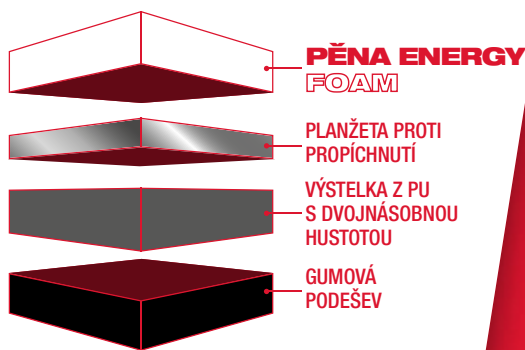

TECHNOLOGIE MILWAUKEE®

BĚŽNÁ BEZPEČNOSTNÍ OBUV URČENÁ PRO STAVENIŠTĚ

TECHNOLOGIE MILWAUKEE®

MILWAUKEE® ENERGY FOAM poskytuje nepřekonatelné pohodlí při každém kroku. Díky své jedinečné konstrukci je prémiová expandovaná pěna TPU umístěna nad podložkou proti propíchnutí, což uživatelům umožňuje přímý kontakt s odpružením. Zajišťuje tak maximální návratnost energie a pohodlí při celodenním používání na pracovišti.